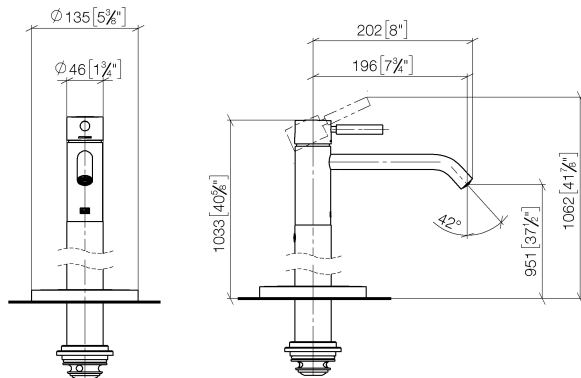

META Waschtisch-Einhandbatterie mit Standrohr ohne Ablaufgarnitur - Light Gold

META

22 584 660

- Ausladung 196 mm
- starrer Auslauf
- runder luftangereicherter Strahl
- Höhe gesamt 1033 - 1103 mm
- Höhe bis Luftsprudler 951 - 1021 mm
- Rosette Ø 135 mm
- Durchfluss max. 5,7 l/min
- bleifrei
- Dieses Produkt leistet einen Beitrag zur Erfüllung der Vorgaben von nachhaltigen Gebäudezertifizierungen, z.B. LEED®, BREEAM®, DGNB

Benötigtes Zubehör

- UP-Bodenbefestigung -**
- Min. Einbautiefe 80 mm
 - Max. Einbautiefe 150 mm

35 945 970 90

Benötigtes Zubehör

- UP-Bodenbefestigung -**
- Min. Einbautiefe 80 mm
 - Max. Einbautiefe 150 mm

35 945 970 90

22 584 660
mm [inches]

Durchflussdiagramm

Zertifikate

LGA_38422.

WRAS_240102015.

22 584 660

Ersatzteilstückliste

Nr.	Artikelnummer	Benennung	Verbaumenge	Lieferzeit
1	90 20 66 002 00-26	Griff	1	30
2	09 28 30 041-26	Haube	1	60
3	09 14 10 091 90	Dichtung	1	2
4	09 24 04 266 90	Mutter	1	2
5	90 15 05 044 00 90	Kartusche	1	2
6	90 11 06 216 00-26	Auslauf	1	30
7	09 30 30 111 90	Schraube	1	2
8	09 14 10 139 90	Dichtung	2	2
9	04 28 22 022 10 90	Anschluss	2	2
10	04 31 11 002 00 90	Stift	1	2
11	90 28 22 574 00-26	Rohr	1	30
12	09 27 88 005-26	Rosette	1	60
13	09 14 10 084 90	Dichtung	2	2
14	09 14 10 018 90	Dichtung	1	2